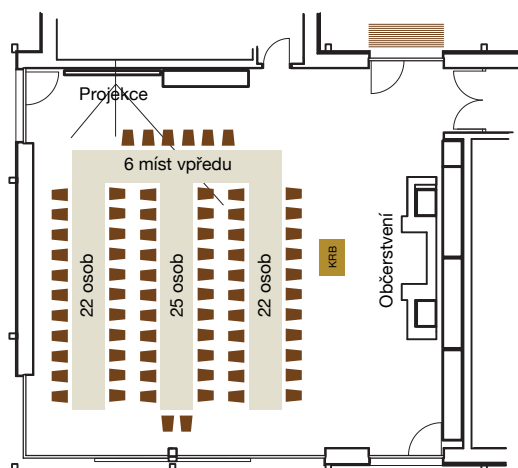

Velký klub
set-up pro 75 osob