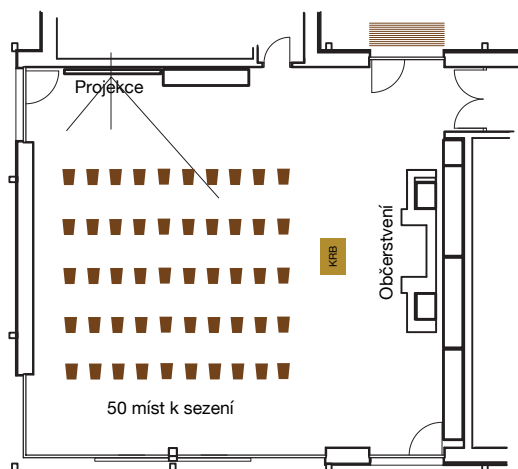

K dispozici Vám budou následující reprezentativní prostory:

Velký klub

- ☉ Ideální místo pro pořádání formálních akcí, firemních školení a prezentací.
- ☉ Součástí vybavení klubu je **wi-fi, data projektor, nástěnné projekční plátno a prostorové ozvučení.**
- ☉ Prostor je možné zcela zatemnit.
- ☉ **Klimatizováno!**
- ☉ Při divadelním či školním uspořádání pojme prostor až **50 osob.**
- ☉ V případě uspořádání stolů do písmene "U" lze v klubu posadit až **75 osob.**

Velký klub
set-up pro 50 osob